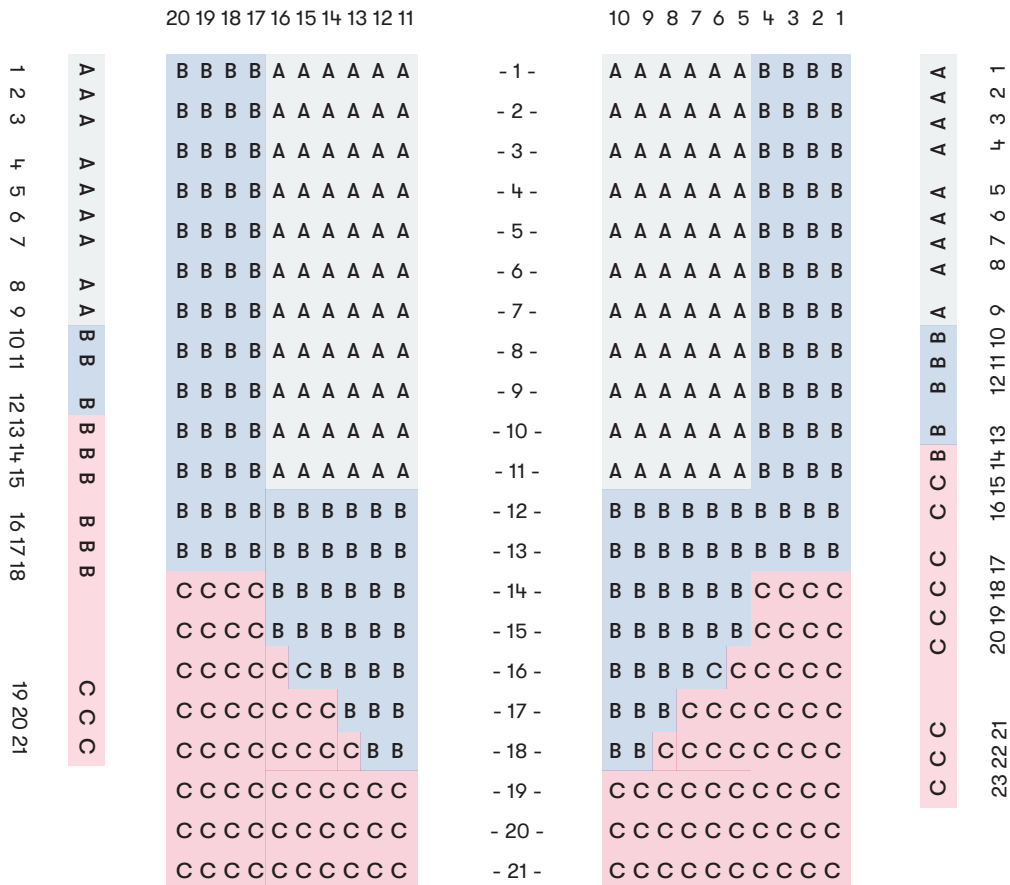

Salkart

Universitetets Aula

- Priskategori A
- Priskategori B
- Priskategori C
- Priskategori D